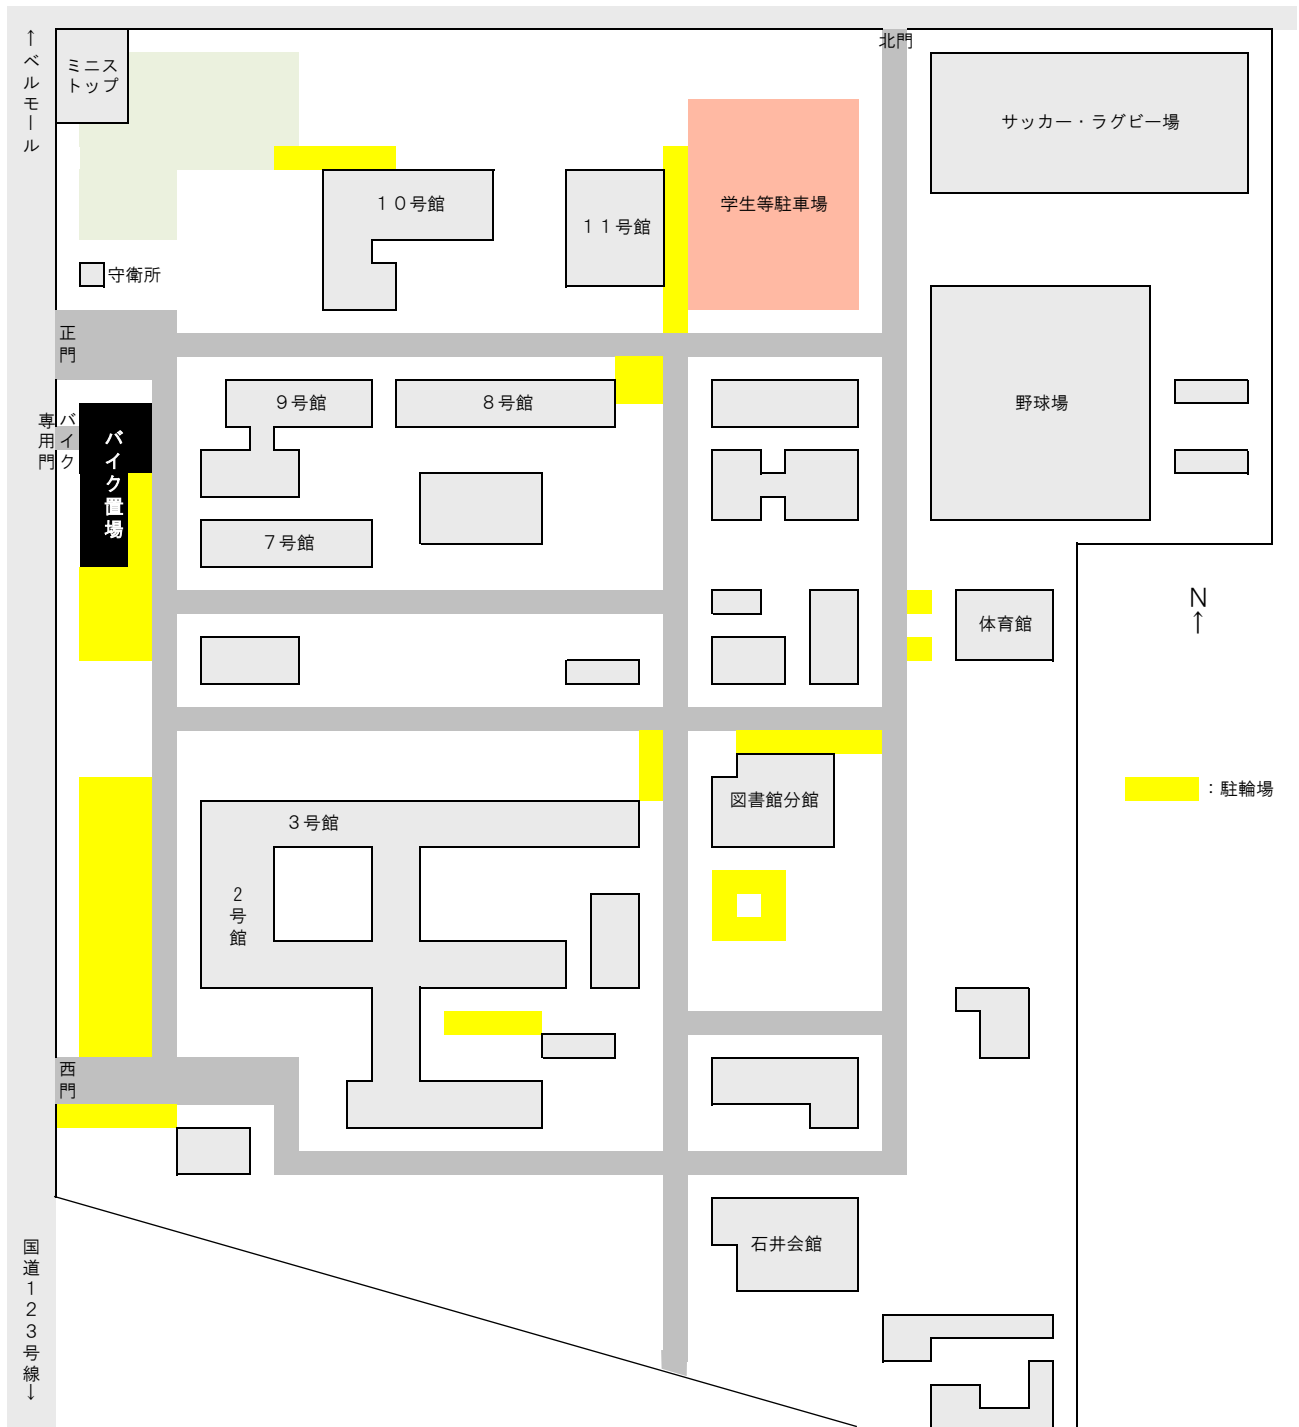

陽東キャンパス駐輪場及び駐車場配置図

自転車は「駐輪場」、バイクは「バイク置場」、自動車は「学生等駐車場」に停めてください。
 (バイクでの入退構はバイク専用門から、自動車での入退構は北門から行ってください。)

所属毎の指定駐輪場について

学部カラー	学部	研究科
Blue	国際学部	国際学研究科、地域創生科学研究科（グローバル・エリアスタディーズ、多文化共生学、グローバル地域デザイン）
Purple	教育学部	教職大学院、地域創生科学研究科（地域人間発達支援学）
Green	農学部	連合農学研究科、地域創生科学研究科（農業・農村経済学、農業土木学、分子農学、農芸化学、農業生産環境保全学、森林生産保全学）
Dark Grey	データサイエンス経営学部	地域創生科学研究科（情報工学、データサイエンス、経営情報学）
Yellow	地域デザイン科学部 工学部	工学研究科、地域創生科学研究科（コミュニティデザイン学、建築学、土木工学、光工学、物質環境化学、機械知能工学、情報電気電子システム工学、オプティクスバイオデザイン、先端工学システムデザイン）
	留学生・国際交流センター所属の研究生・特別聴講生、基盤教育所属の科目等履修生	

※その他の研究生・科目等履修生は、それぞれ所属の駐輪場を使用してください。